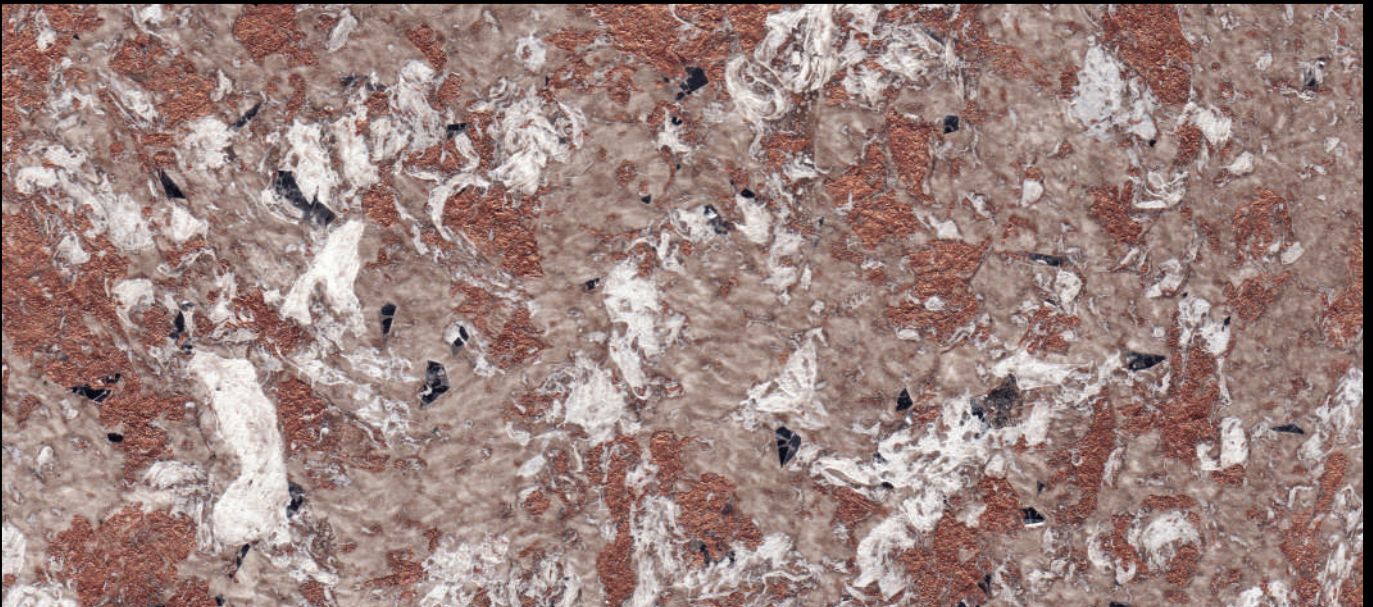

L 37

(BASE A - NERO N/GLITTER ARGENTO)

L 38

(BASE W - TN 032)