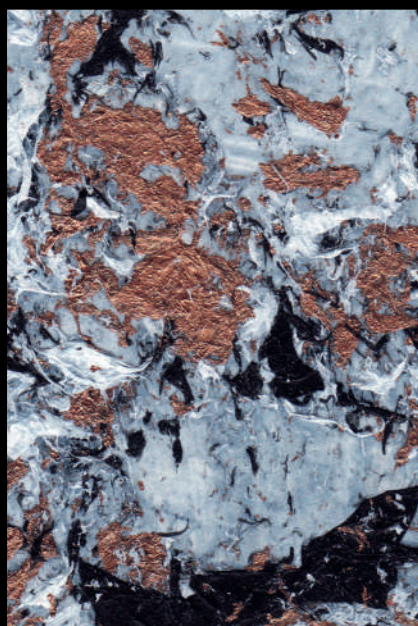

L 34 (BASE R - TN 02/IRIDE B.G.)

L 35 (BASE H - TN 118)

L 36 (BASE A - TN 022
GLITTER ARGENTO)

L 37

(BASE A - NERO N/GLITTER ARGENTO)

L 38

(BASE W - TN 032)

L 39

(BASE H - NERO N)

L 40

(BASE Y - TN 118)

L 41

(BASE V - TN 06)

TERRE D'ITALIA
Evolution

 Pittura decorativa all'acqua con flocculi speciali perlescenti per interni.

 Peinture décorative en phase aqueuse pour l'intérieur avec une effet spécial perlé.