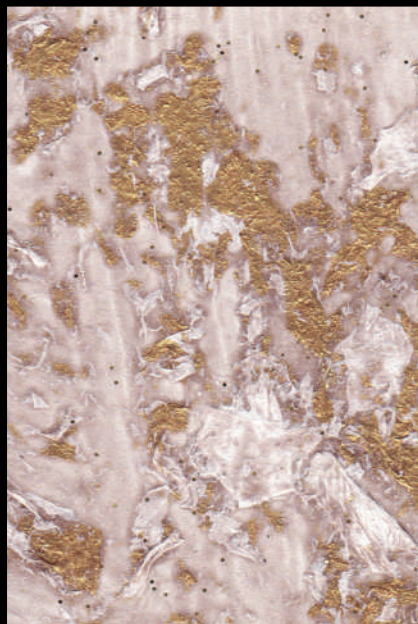

TERRE D'ITALIA
Evolution

 **mix
Lion**

RIVEDIL
EXCLUSIVE PAINT
MADE IN ITALY *By C. C.*

LA DECORAZIONE DEL III MILLENNIO

L 1 (BASE C - TN 04)

L 2 (BASE T - TN 04)

L 3 (BASE Q - TN 034/BR)
(GLITTER ARGENTO)

L 4 (BASE O - TN 04)

L 5 (BASE S - TN 034)

L 6 (BASE T - TN 04 BRUNO)
(GLITTER ORO)

L 7 (BASE Z - TN 06)

L 8 (BASE Z - TN 046)
(GLITTER ORO)

L 9 (BASE L - TN 09)

L 10 (BASE E - TN 09/TN 06)

L 11 (BASE A - TN 03/TN 09)

L 12 (BASE E - TN 03)